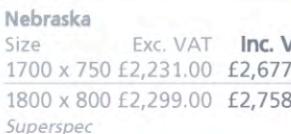

**Indiana**

Size	Exc. VAT	Inc. VAT
1800 x 800 <i>Superspec</i>	£2,299.00	£2,758.80

**Nebraska**

Size	Exc. VAT	Inc. VAT
1700 x 750	£2,231.00	£2,677.20
1800 x 800	£2,299.00	£2,758.80

*Superspec*

**Alabama**

Size	Exc. VAT	Inc. VAT
1700 x 750 <i>Superspec</i>	£2,231.00	£2,677.20