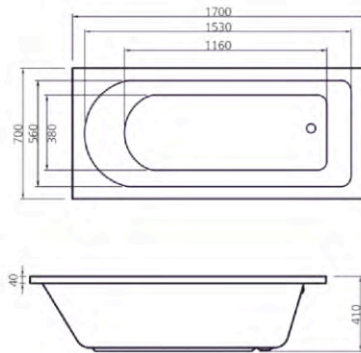

# NEW Ebony & Washington

1700 x 700 • 1700 x 700

1 - Ebony bath = £320.40 Inc. VAT  
 2 - Washington bath = £330.40 Inc. VAT

Ebony bath - see size options detailed right

Description	Dimensions	Exc. VAT	Inc. VAT
Ebony Superspec bath	1700 x 700	£267.00	£320.40